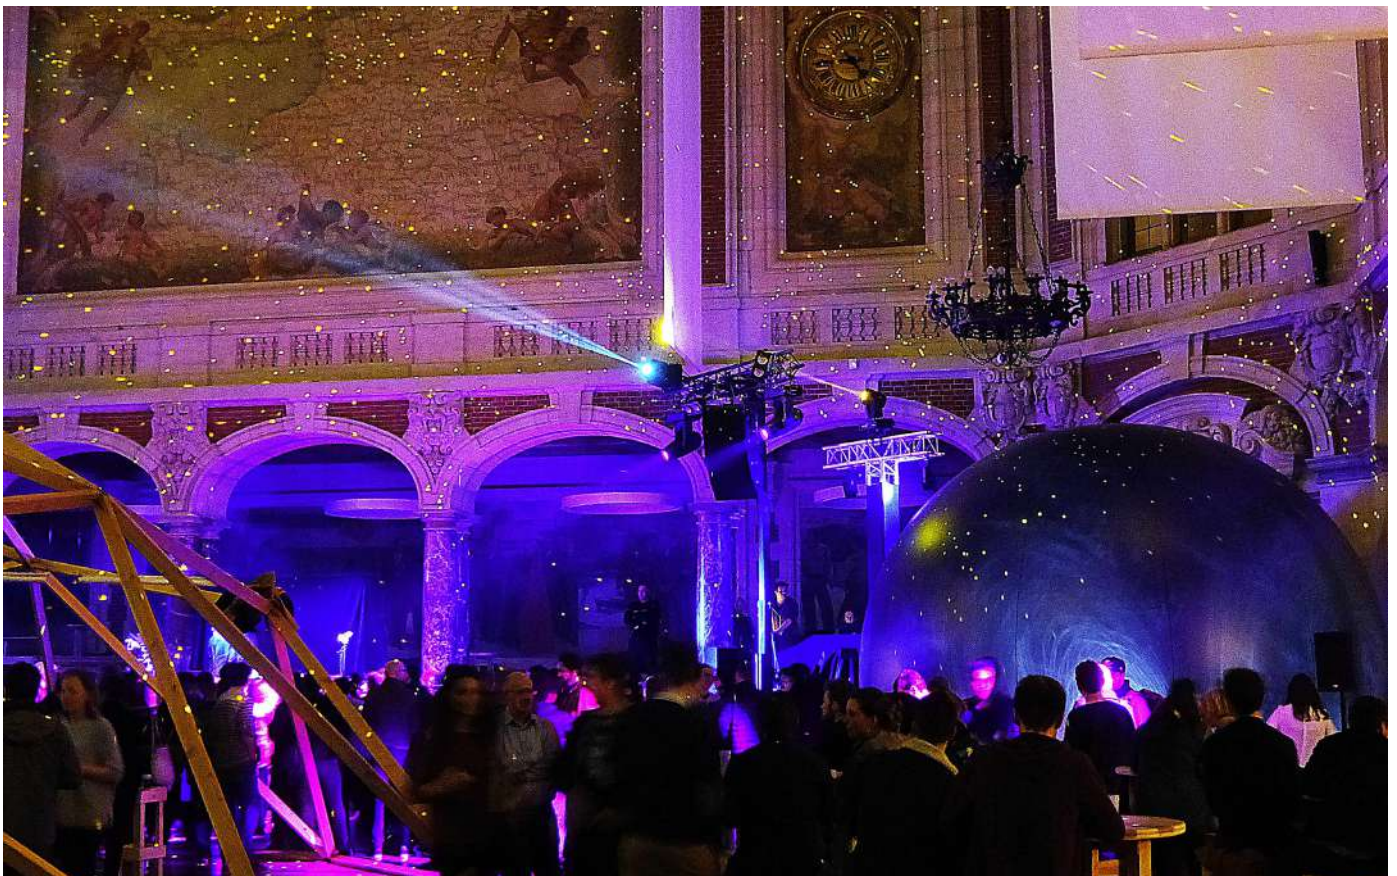

Éclats

Exposition

Le 9-9bis - Oignies (59)

du 17 juin au 10 décembre 2023

Le Grand Barouf Numérique **Scénographie et vjing 360°**

dans le cadre de l'événement de Ouishare à la CCI de Lille

22 et 23 mars 2018