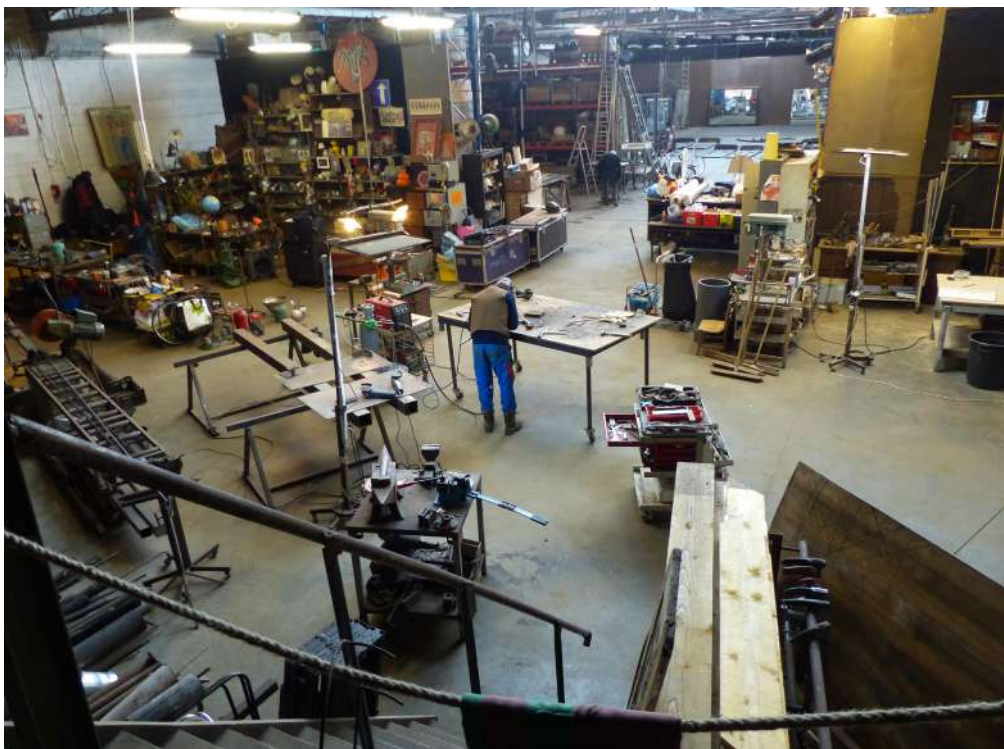

Atelier de construction bois/metal