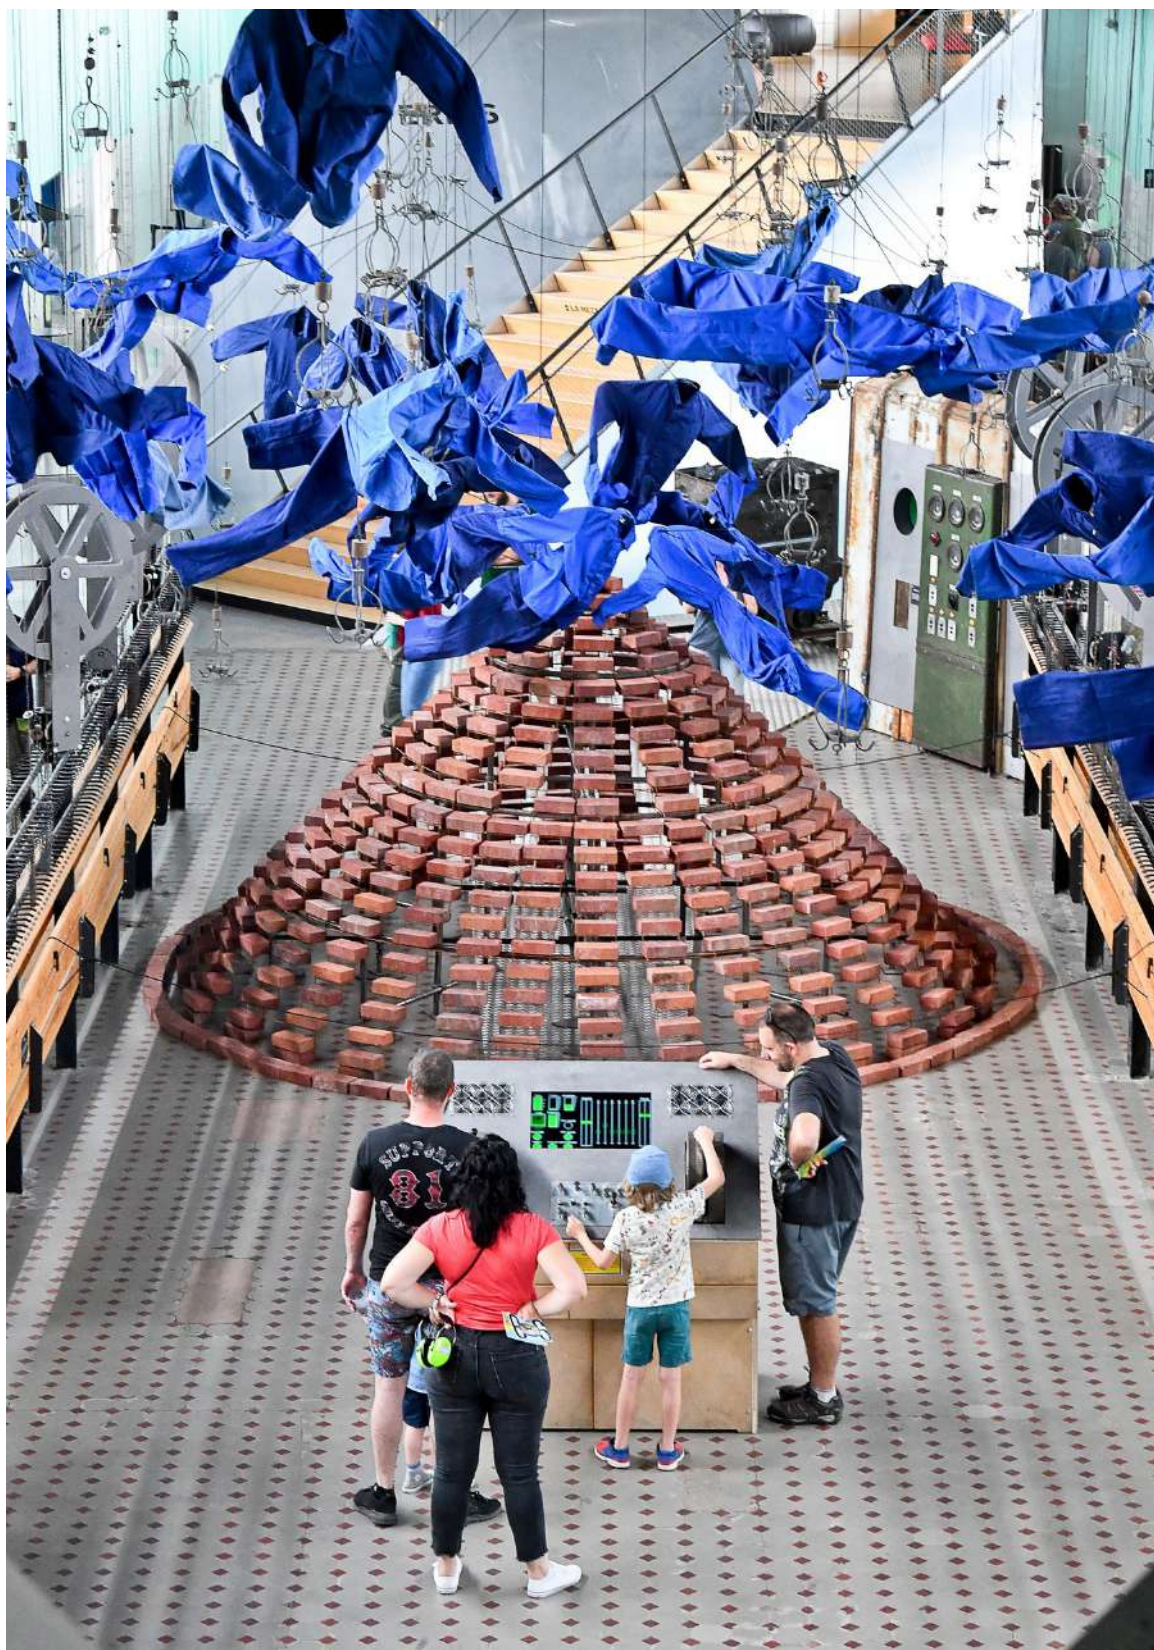

Éclats

Exposition

Le 9-9bis - Oignies (59)

du 17 juin au 10 décembre 2023